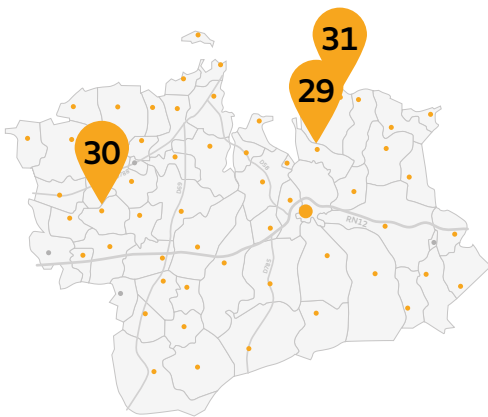

POTERIE TERRES D'ICI ET D'AILLEURS

DIDIER PORTÉ
Artisan d'art céramiste
24 rue de Saint-Pol
06 88 35 40 01
porteded@gmail.com
terres-d-ici-et-d-ailleurs.fr
Poterie Plouescat

TATANINIG

ANNAÏG BOURHIS
Illustratrice
15 rue de la Marne
06 34 95 16 58
tataninig@gmx.fr
tataninig.blogspot.com
tataninig.ultra-book.com
Tataninig29

THÉÂTRE DE L'ÉVASION

Troupe de théâtre, école de théâtre (jeune public), organisation du festival de théâtre Lundis en Scène
Cinéma Le Dauphin - BP7, 10 rue Maréchal Foch
06 44 34 41 36
theatredelevasion@gmail.com
festival-lundisenscene.fr

Plouezoc'h

(29252)

BIBLIOTHÈQUE MUNICIPALE

18 place du Bourg
plouezoch.fr/actualites/evenements-expositions/les-horaires-de-la-bibliotheque

LAURENT BIGLER

Artiste sculpteur
24 Kernelehen
06 85 64 31 56
raumprojekt@bluewin.ch

ESPACE TRAON NEVEZ

Accueil d'expositions et d'artistes
Le Dourduff-en-Mer
06 20 83 17 48 / 06 22 82 59 76
matroadec2@orange.fr
annemariethomas@hotmail.fr
Association Traon Nevez

FANFARE BARAKA

06 33 64 45 32

CATHERINE RANNOU

Artiste, vidéaste et architecte
TRAMBER
Dessinateur
huondekermadec@orange.fr

Plougar

(29440)

BIBLIOTHÈQUE DE PLOUGAR

1 place de la Mairie
02 98 68 53 89

ANDRÉ LE NEN

Artiste peintre
2 rue Penkéar
06 77 65 27 38
andrelenen37@gmail.com

ÉRIC LE PAPE

Artiste peintre
1 impasse de la Fontaine
02 98 68 48 14
lepapeeric@orange.fr
ericlepape.com

Plougasnou

(29630)

ARTS EN PLOUGASNOU

Salon de peinture
14 rue François Charles
gabrielle.perrier@orange.fr

BIBLIOTHÈQUE MUNICIPALE

34 rue de Primel
bibliothequedeplougasnou.wordpress.com/

BULLIT BALLABENI

Sculpteur
3 bis rue de la Libération
06 03 39 07 58
dasklamp@hotmail.com

PATRICIA CASTEL

Luminaire
castel.a@orange.fr

BERNARD MARIE COLLET