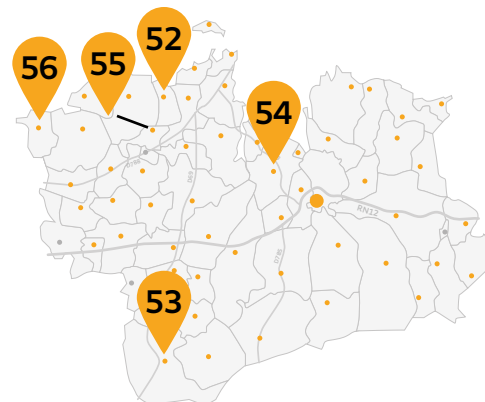

Sizon ⁵³

(29450)

MÉDIATHÈQUE DE SIZUN ●
2 rue de Brest
02 98 68 83 81

Taulé ⁵⁴

(29670)

COMPAGNIE L'ILLUSOIRE
12, rue de la Mairie

ESPACE IMAGINE ●
Allée de Coatudual
mediatheque.commune-taule.fr

JEAN-LOUIS KERGUILLÉC
Écrivain
02 98 62 88 65

CHRISTIAN LE GALL
Peintre
02 98 67 18 53
atelier.floraison@free.fr

LEZ'ARTS JOYEUX ●
Association - École de musique et de
danse. Chorale
02 98 67 15 68
jjhamon@hotmail.com

NEVEZ PRODUCTIONS
Producteur d'artistes et tourneur
Nevez Production est désormais
à Landivisiau, 14, rue de l'Église,
29400 Landivisiau
contact@nevez-productions.bzh
www.nevez-productions.bzh

Sibiril ⁵²

(29250)

BIBLIOTHÈQUE DE SIBIRIL ●
Salle Atlantide
02 98 29 91 57

MYLAC
ATELIER DE MARYSE ●
Peintre
530 rue du port, Moguéric
06 10 73 05 81
maryse.lacut29@gmail.com

GEORGES PAPAZOFF DJO ● ●
Artiste peintre et sculpteur
30 rue de Nodeven, Moguéric
06 41 71 17 01
georges.papazoff@wanadoo.fr
georgespapazoff.wordpress.com