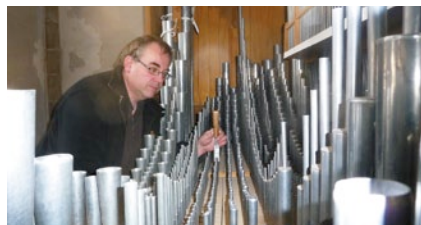

TROADÉ

Organisation d'une fête de jeux et
création de jeux de société
Pen Ar Valy
07 61 38 11 80
association.troade@gmail.com
troade.fr

Hervé Caill