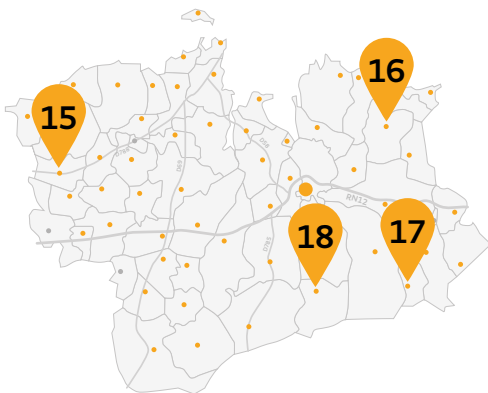

### JEAN-PIERRE GUIRIEC

Peintre en lettres, illustrateur, décors muraux, aquarelliste

25 rue de l'Arcoat

02 98 68 16 77

Aurélie Feunteun-Penn - Atelier d'Auré