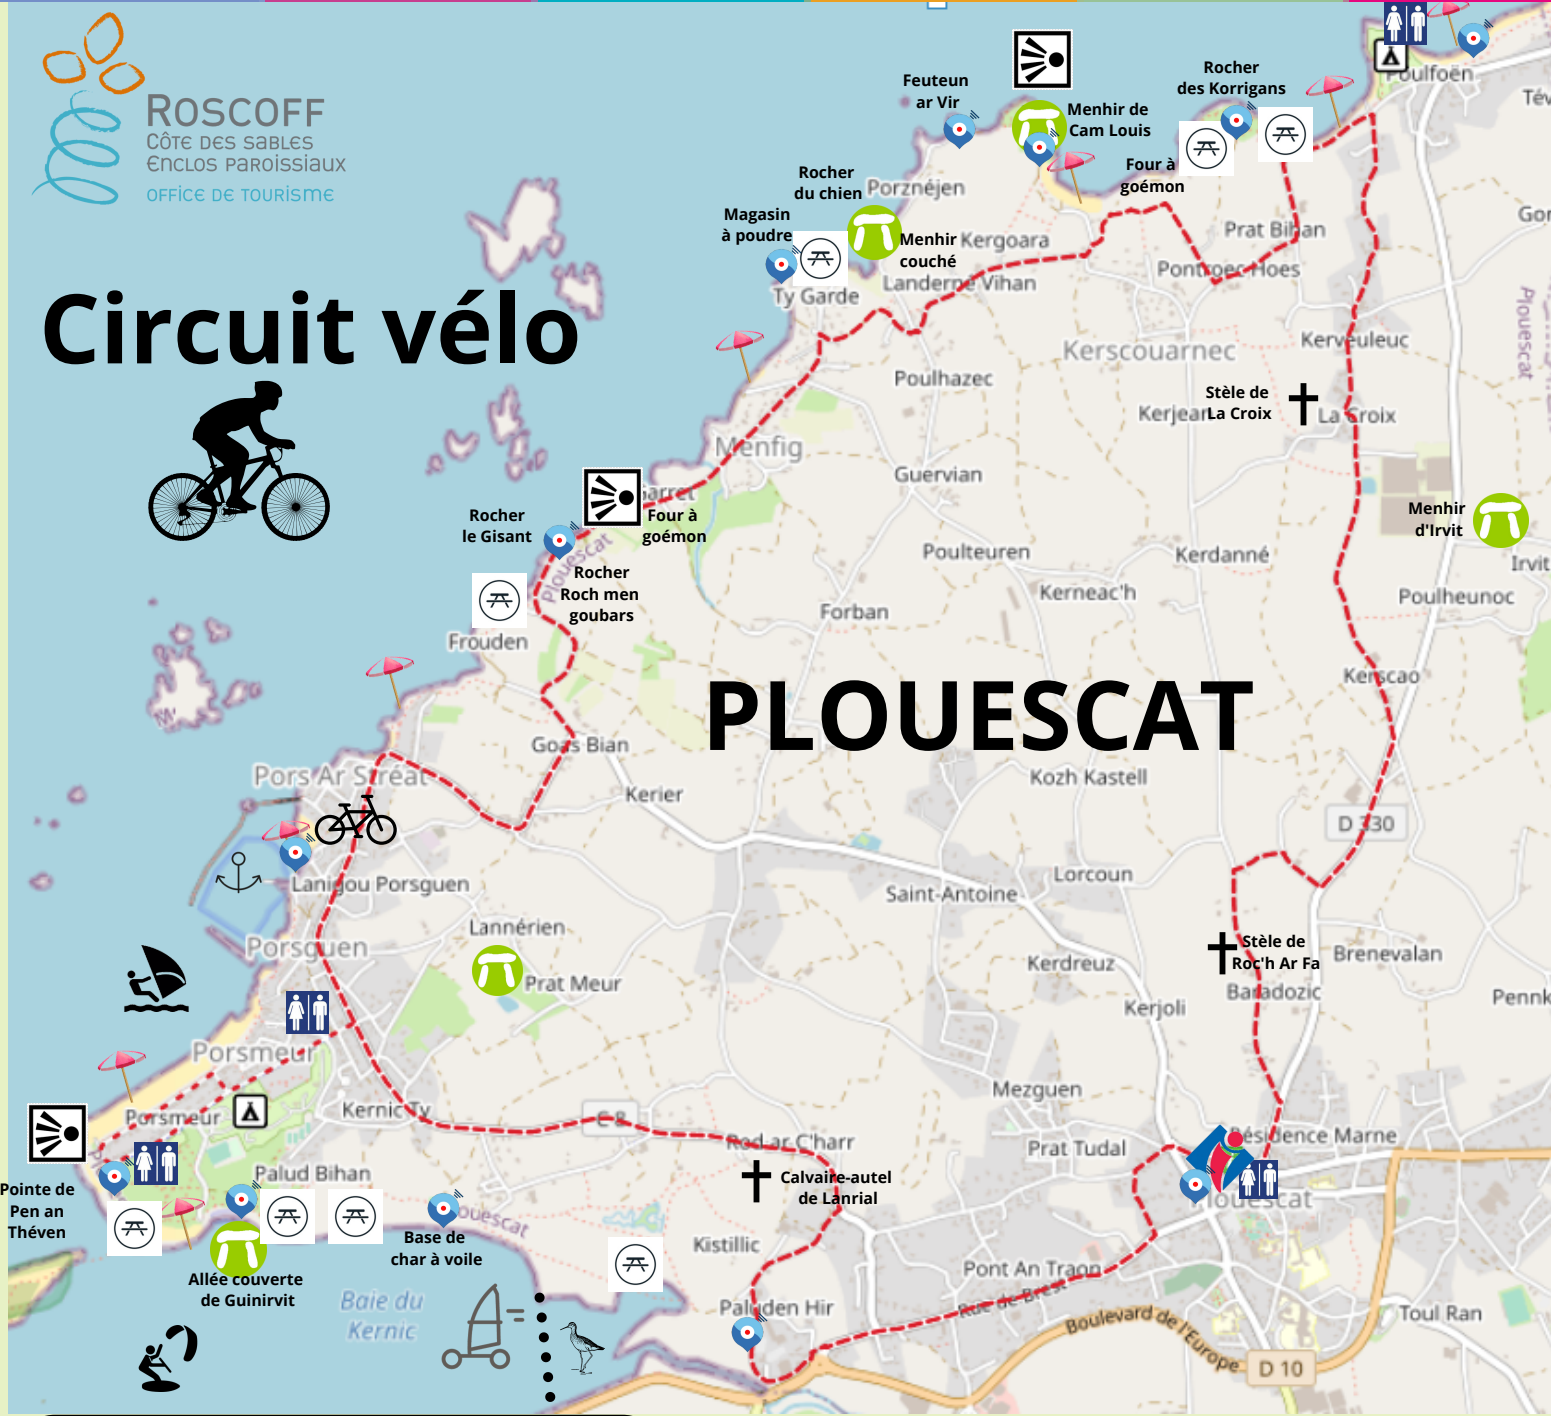

# Circuit vélo

# PLOUESCAT

**Distance** : 16 km

**Niveau** : facile

Informations sur notre **patrimoine** via l'application :

## Un patrimoine à découvrir :

-  Mégalithes
-  Croix et calvaires
-  Points de vue
-  Zone de quiétude des oiseaux