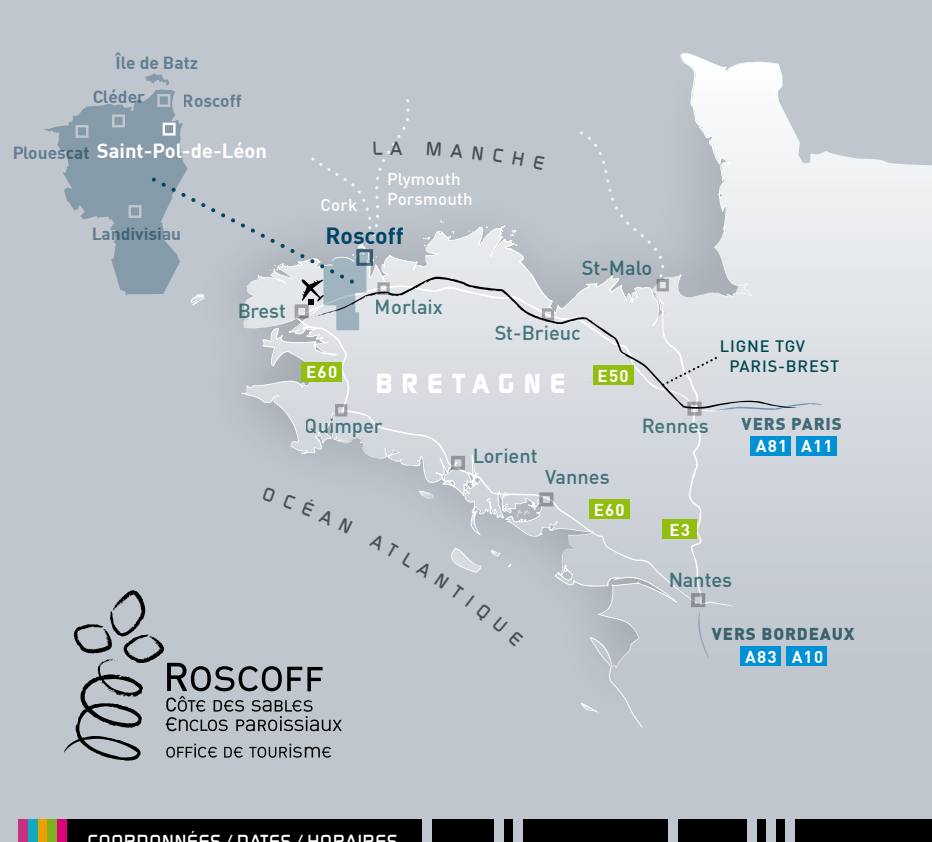

ACCUEIL TOURISTIQUE

Place de l'Évêché, 29250 Saint-Pol-de-Léon
tél. 02 98 69 05 69
info-saintpoldeleon@roscoff-tourisme.com
www.roscoff-tourisme.com
www.saintpoldeleon.fr

Horaires d'ouverture :

- d'octobre à mars : Lundi au vendredi : 9h30-12h et 14h-17h30 (fermé le jeudi après-midi)
- avril, mai, juin et septembre : Lundi au samedi : 9h30-12h et 14h-17h30
- juillet et août (vacances scolaires, hors dernière semaine d'août) : Lundi au samedi : 9h30-18h
- Dimanche et jours fériés : 10h-12h30